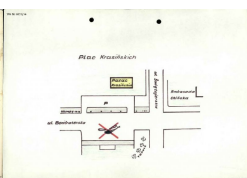

Schemat wykorzystania TV Użytkowej w operacji
"Lato 79" na potrzeby KSMO Warszawa, [IPN BU 0811/15, s. 78](#)

Schemat wykorzystania TV na potrzeby KSMO
 Warszawa, IPN BU 811/15, s. 73

Plany sytuacyjne dot. wizyty Papieża w Warszawie,
[IPN BU 0811/14](#)

Plan sytuacyjny PKiN podczas wizyty Papieża w Warszawie,
 IPN BU 0811/14, s. 45

Plan sytuacyjny Placu Krasieńskich podczas wizyty Papieża w Warszawie,
 IPN BU 0811/14, s. 46

Plan sytuacyjny Teatru Wielkiego i Pomnika "Nike" podczas wizyty Papieża w Warszawie,
 IPN BU 0811/14, s. 47