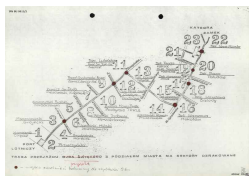

Pierwsza Pielgrzymka Papieża Jana Pawła II

<https://pierwszapielgrzymka.ipn.gov.pl/jp1/multimedia-i-grafika/mapy-plany-szkice-sytua/warszawa-2-3-vi/70111, Mapy-plany-szkice-sytuacyjne.html>
28.02.2024, 06:37

Trasa przejazdu Papieża na terenie Warszawy, IPN BU 0811/2, s.119

Schemat wykorzystania TV na potrzeby KSMO Warszawa, IPN BU 811/15, s. 73

Plany sytuacyjne dot. wizyt Schemat wykorzystania TV Użytkownik w o.
[IPN BU 0811/14](#) w 1979 Plan sytuacyjny IF
"Lato 79" na potrzeby KSMO Warszawa (z [0811/15, s. 73](#) Trasa przejazdu Papieża na terenie Warszawy (z podziałem miasta na sektory oznakowane), [IPN BU 811/2, s. 119](#)