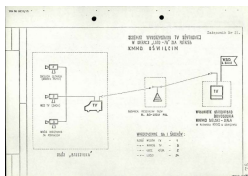

Mapy, plany, szkice sytuacyjne

OŚWIĘCIM 7 VI 1979

Plany sytuacyjne miejsc przylotu i pobytu Papieża
([IPN BU 0811/14](#), s. 105-106)

Plan sytuacyjny
miejsca przylotu
Papieża w
Oświęcimiu, IPN
BU 0811/14,
s.105

Plan sytuacyjny
miejsca pobytu
Papieża na
terenie byłego
obozu zagłady
Auschwitz-
Birkenau, IPN
BU 0811/14,
s.106

Schemat wykorzystania TV Użytkowej w operacji
"LATO-79" na potrzeby KMMO w Oświęcimiu ([IPN](#)