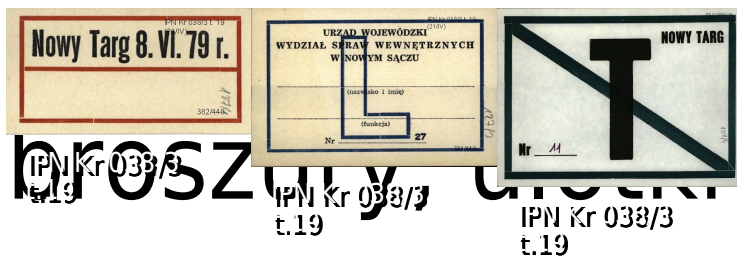

IPN Kr 038/3
t.19

Oznaczenia używane przez przed jednostki MO i

[IPN Kr 038/3 t.25](#)

IPN Kr 038/3
t.25

IPN Kr 645/119
t.14, s. 50

tego przejazdu do m. Nowy Targ
([t.14](#))

Powiązane
informacje

ETAPY