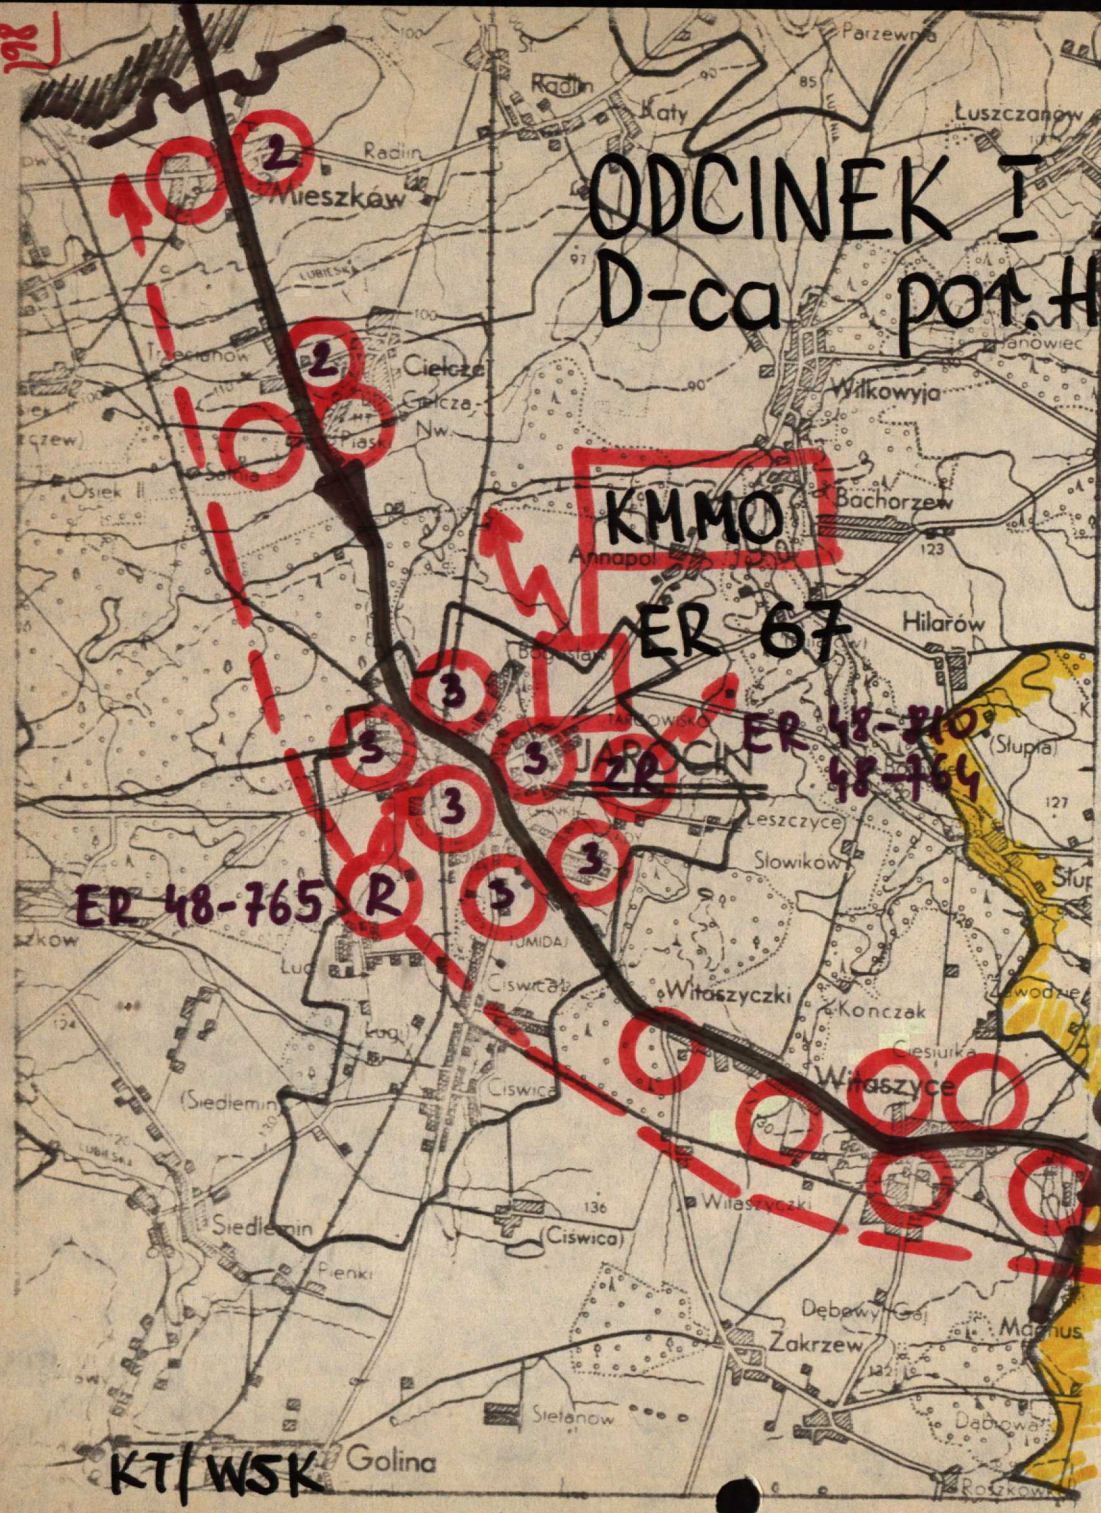

198

1

T.2.

ODCINEK I ZABEZPIECZENIA D-ca pot. H. Dudziak

~~TAJNE~~
EGZ. POJ.

KT/WSK Golina